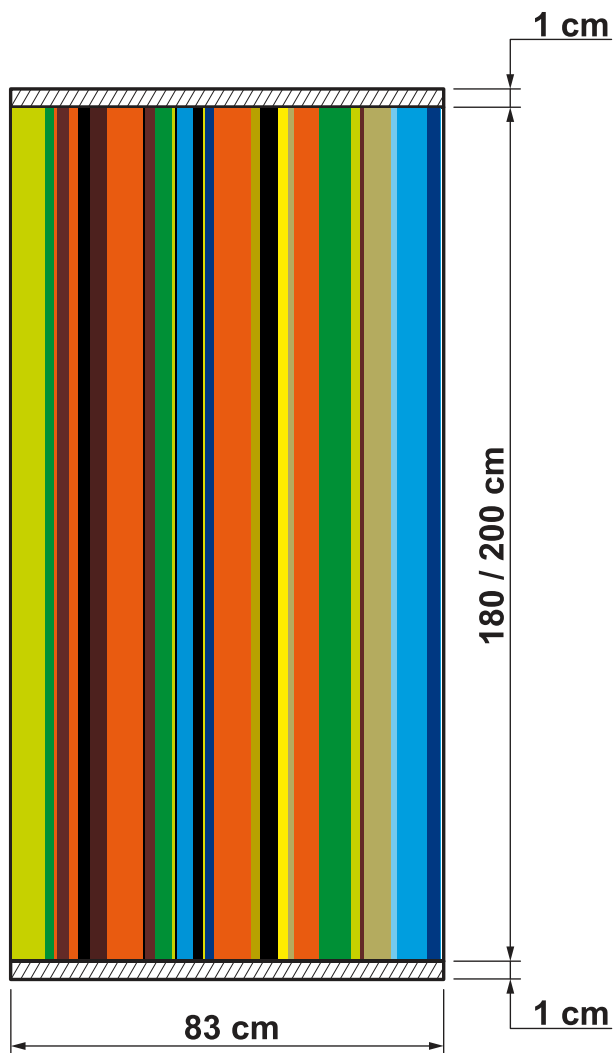

# \*Notice Technique pour le visuel

Format du fichier :

83x182cm ou 202cm

 Zone de montage du visuel